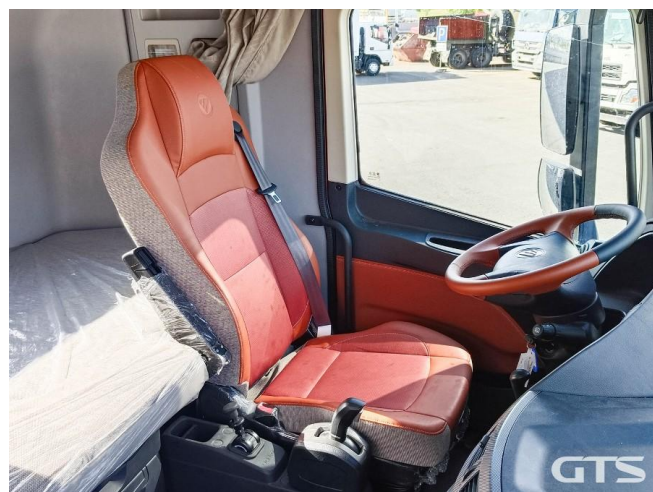

Седелный тягач

Foton 1844 AMT

Основные характеристики

Склад: Foton, Sitrak Ростов-на-Дону	Пробег: 45
Колёсная формула: 4x2	Запасное колесо
КПП: Автоматическая	Мощность (л.с.): 470
Евронорма: 5	Инструментальный ящик
Спальных мест: Два	Без пробега по РФ
Два бака	ABS
Кондиционер	Пневматическая подвеска
Магнитола	Кредит или лизинг в день обращения

Тип КПП: Автоматическая, 12-ступенчатая

Колесная формула: 4x2

Тип подвески: Пневматическая

Пробег, км: 45 (технический)

Дополнительная информация

Седелный тягач Foton 1844 AMT

Дополнительные преимущества:

Готовность обеспечить подбор финансовых услуг, таких как кредит/лизинг и сопровождение сделки персональным менеджером на всех этапах.